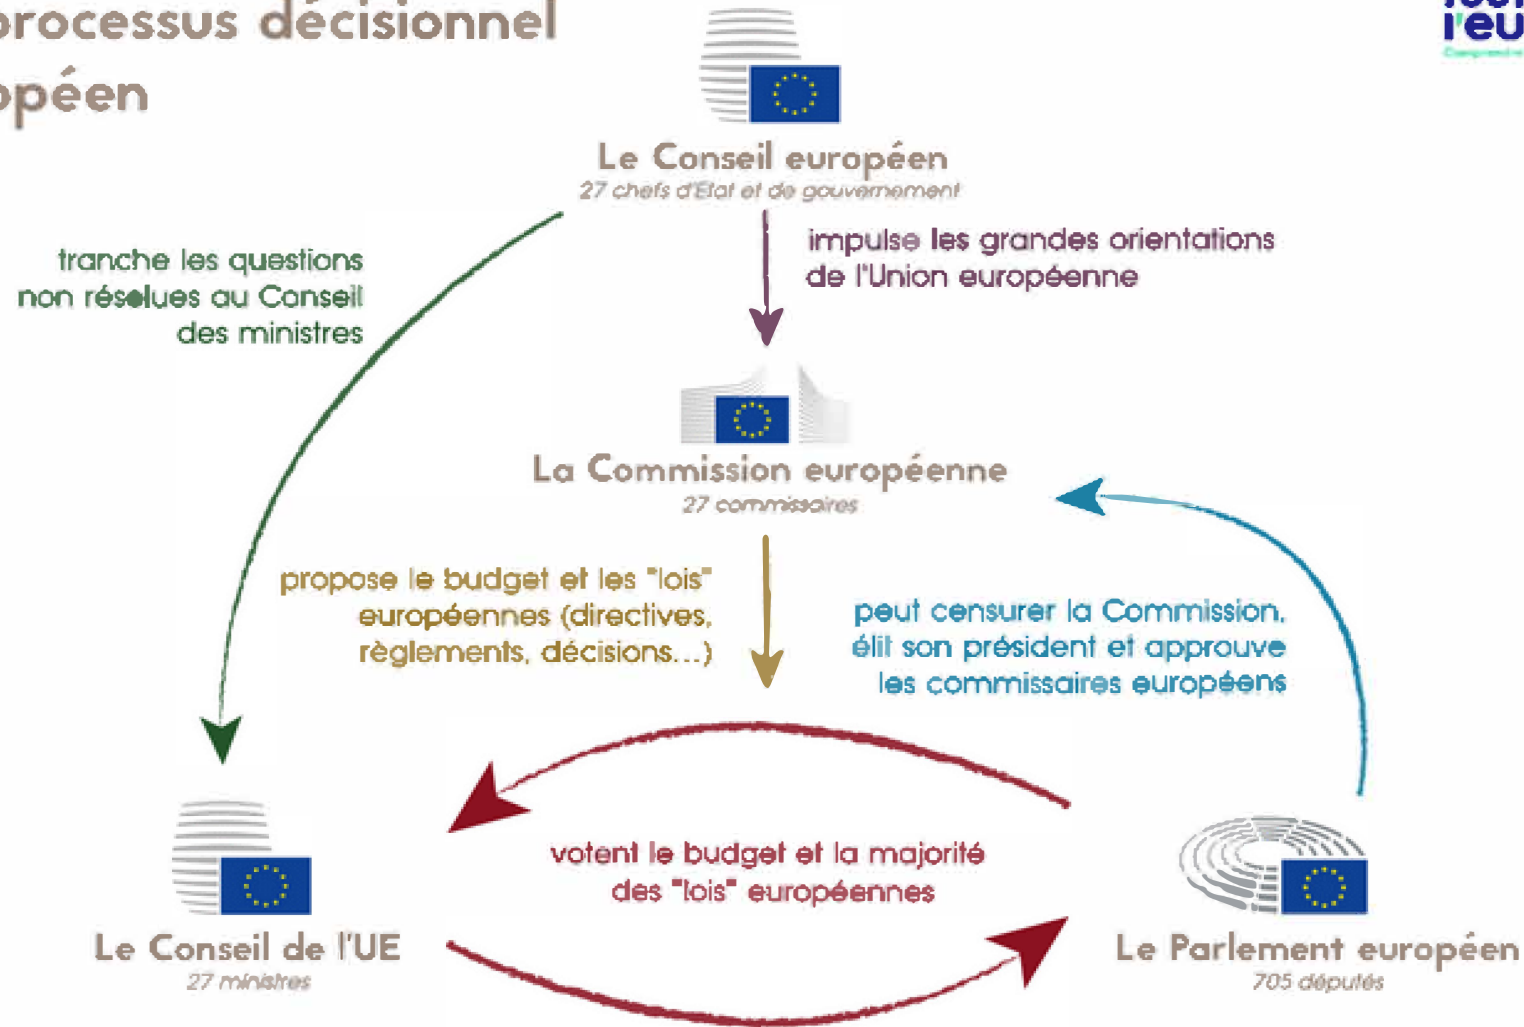

Le processus décisionnel européen

Les « visages » de l'UE

- .Le Conseil européen: les Chefs d'Etat et de gouvernement
- .Le Conseil de l'Union européenne: un ministre de chaque Etat membre
- . Le Parlement européen:705 eurodéputés actuellement
- . La Commission européenne: 27 commissaires (y compris le Haut représentant de l'Union pour les affaires étrangères et la politique de sécurité)