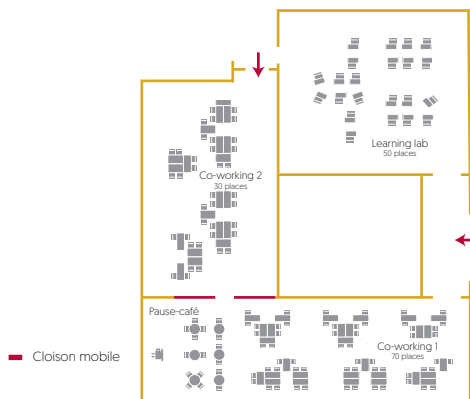

SALLE DE CO-WORKING ET LEARNING LAB

Développez votre
intelligence collective.

SALLE DE CO-WORKING ET LEARNING LAB

Cet espace innovant et moderne est équipé de mobilier modulaire, d'affichages dynamiques et de tableaux interactifs pour permettre un travail collaboratif mais aussi proposer un espace de réflexion original qui favorise la créativité.

CO-WORKING 1

- › 70 places
- › 220 m²
- › 1 espace « Pause-café »

CO-WORKING 2

- › 30 places
- › 110 m²

LEARNING LAB

- › 50 places
- › 110 m²

ÉQUIPEMENTS

IMAGE
› 1 grand écran
interactif

- › 1 équipement de visio-conférence (Learning Lab)
- › 3 écrans tactiles
- › Des panneaux blancs fixes ou mobiles
- › iPad sur réservation

SONORISATION
› 2 micros HF
› 1 micro-cravate